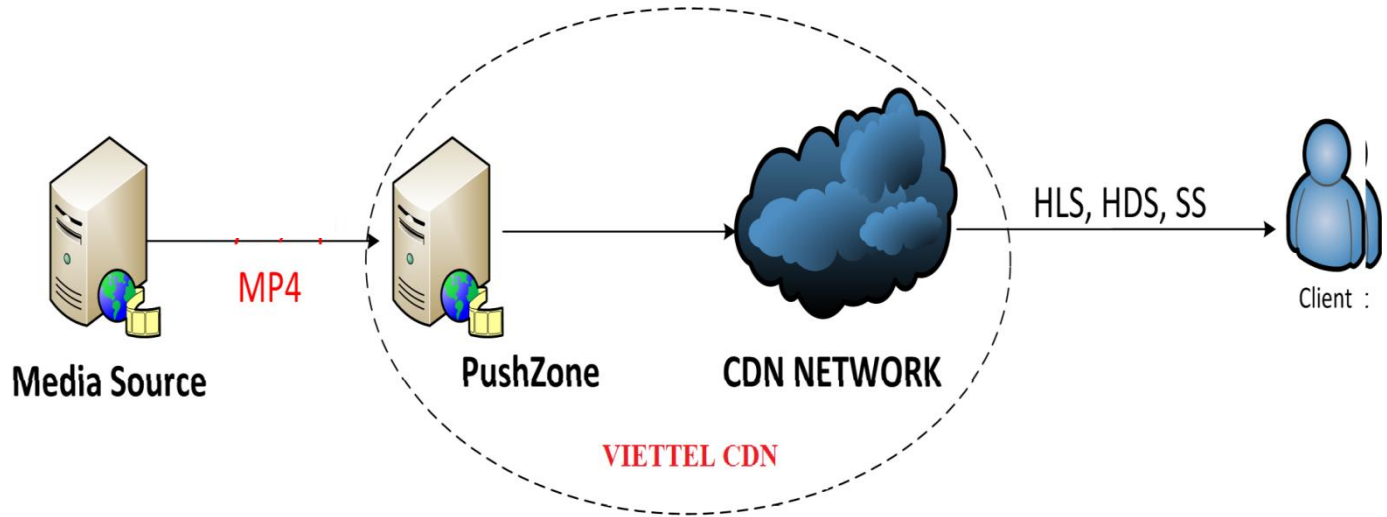

# HTTP

Mục tiêu: Cung cấp HTTP qua hệ thống CDN  
Định dạng file: Static Content

Mô hình logic kết nối hệ thống

# LIVE TV

Phương án kết nối: RTMP Pull / Push

Yêu cầu mã hóa nội dung : Hiện hệ thống đang hỗ trợ bảo mật tín hiệu đầu ra theo hình thức **Secure Token**

Mô hình logic kết nối hệ thống

# VOD

Mục tiêu: Cung cấp VoD qua hệ thống CDN  
Định dạng file: mp4

Mô hình logic kết nối hệ thống