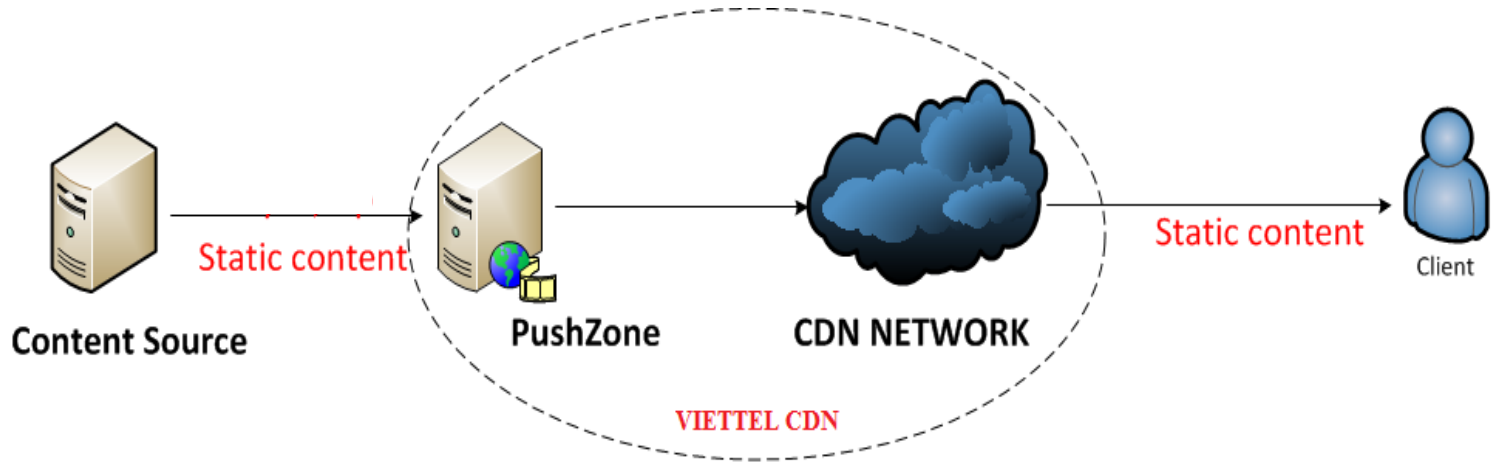

# NHỮNG MÔ HÌNH TRIỂN KHAI CDN

---

LIVE TV

HTTP

VOD

# HTTP

Mục tiêu: Cung cấp HTTP qua hệ thống CDN  
Định dạng file: Static Content

Mô hình logic kết nối hệ thống

# LIVE TV

Phương án kết nối: RTMP Pull / Push

Yêu cầu mã hóa nội dung : Hiện hệ thống đang hỗ trợ bảo mật tín hiệu đầu ra theo hình thức **Secure Token**

Mô hình logic kết nối hệ thống