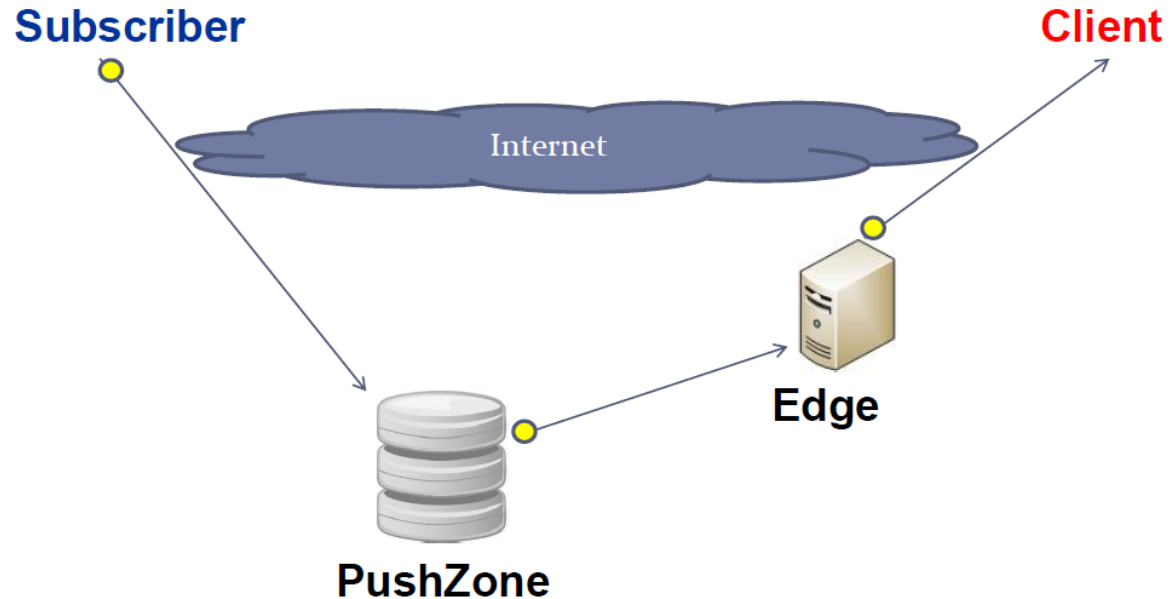

VIETTEL CDN

Live TV, VOD Push data to Storage

Khách hàng sử dụng PushZone để upload nội dung