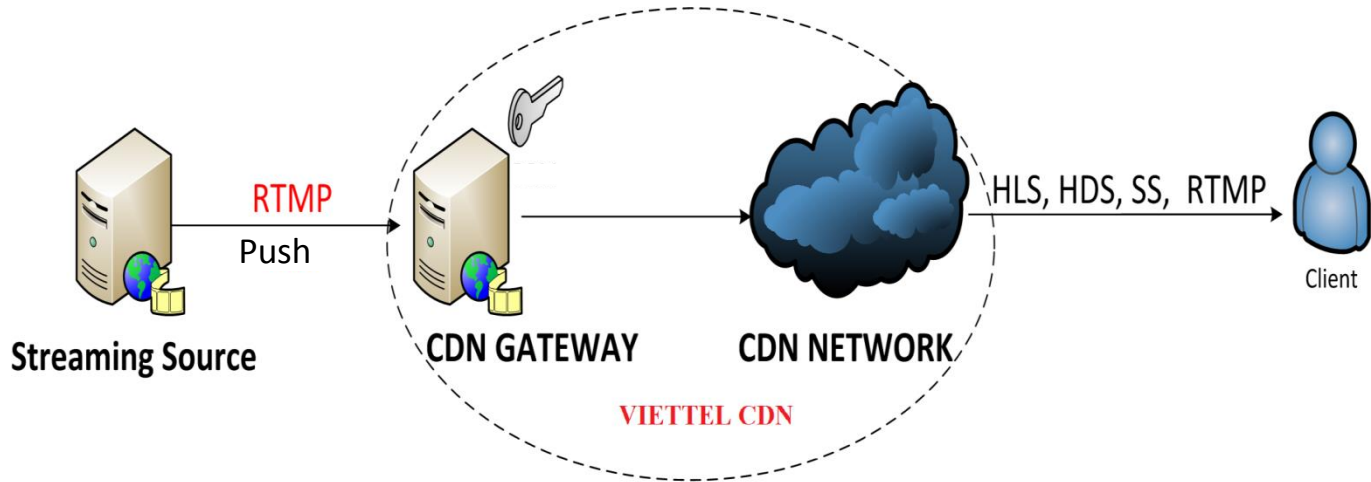

# NHỮNG MÔ HÌNH TRIỂN KHAI CDN

---

LIVE TV

HTTP

VOD

# HTTP

Mục tiêu: Cung cấp HTTP qua hệ thống CDN  
Định dạng file: Static Content

Mô hình logic kết nối hệ thống

# LIVE TV

Phương án kết nối: RTMP Pull / Push

Yêu cầu mã hóa nội dung : Hiện hệ thống đang hỗ trợ bảo mật tín hiệu đầu ra theo hình thức **Secure Token**

Mô hình logic kết nối hệ thống

# VOD

Mục tiêu: Cung cấp VoD qua hệ thống CDN  
Định dạng file: mp4

Mô hình logic kết nối hệ thống